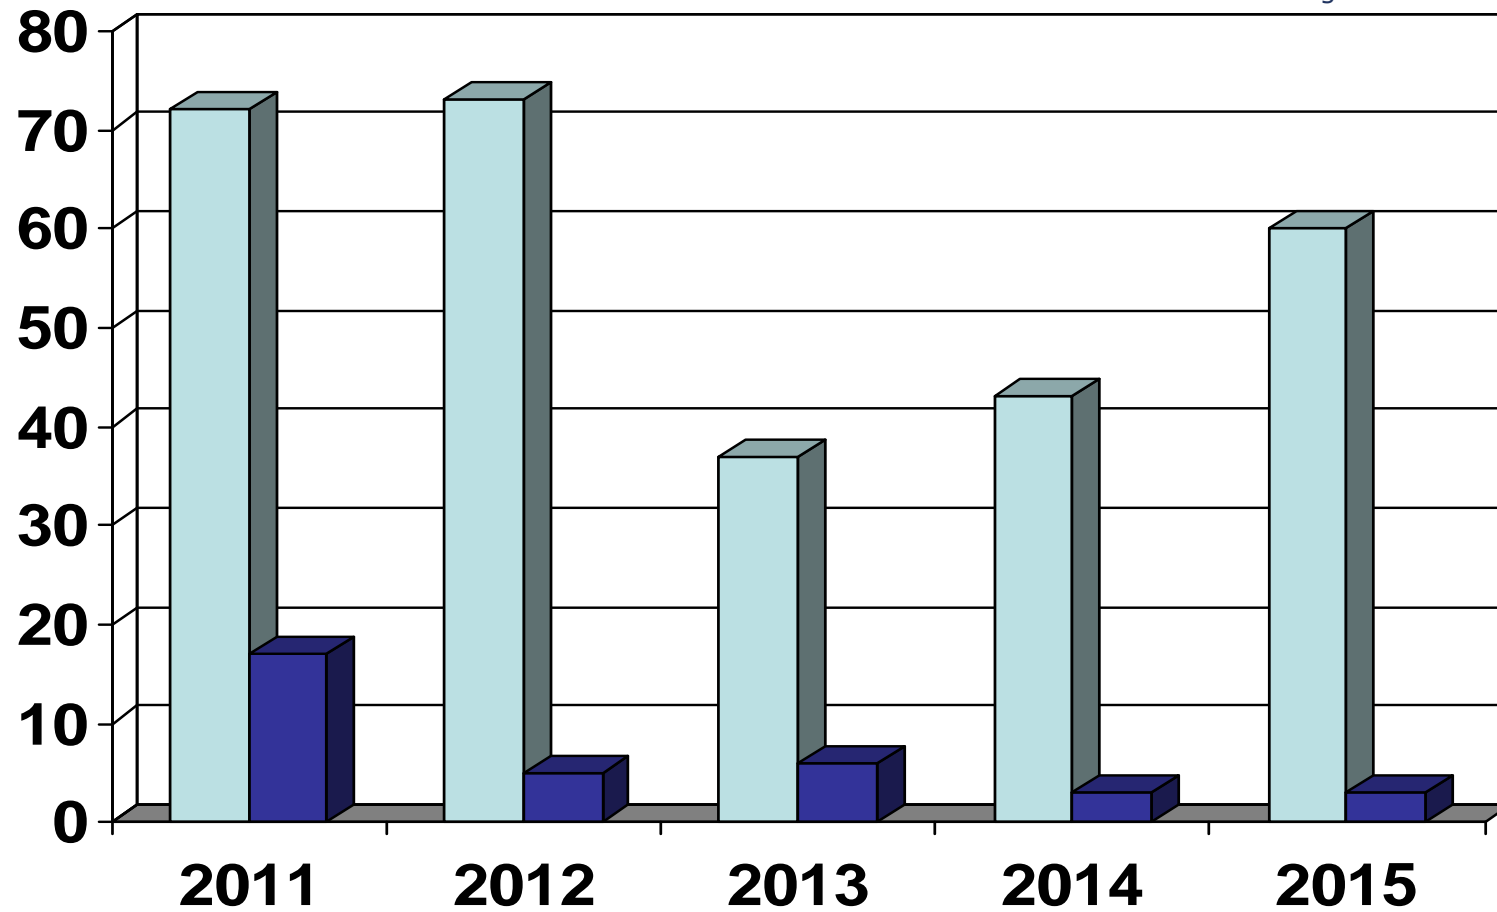

Polizeidirektion  
Braunschweig

## Unfalltote

innerhalb 40 Tagen verstorben

gesamt/BAB  
davon

72/17

73/5

37/6

43/3

53/10