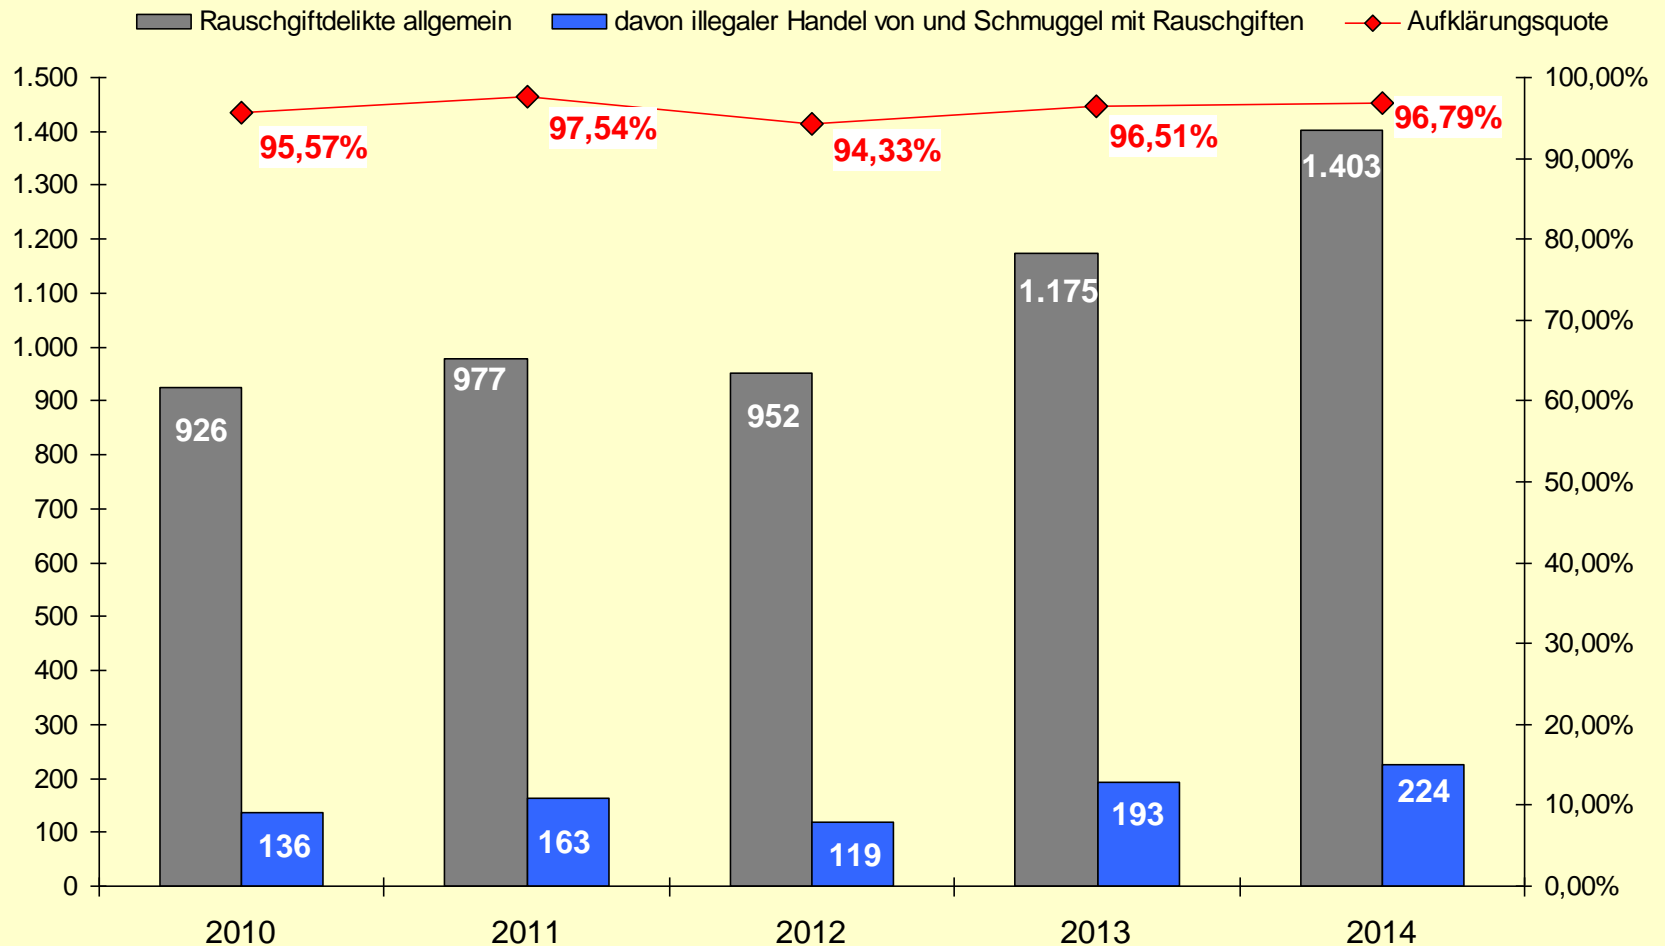

Rauschgiftdelikte