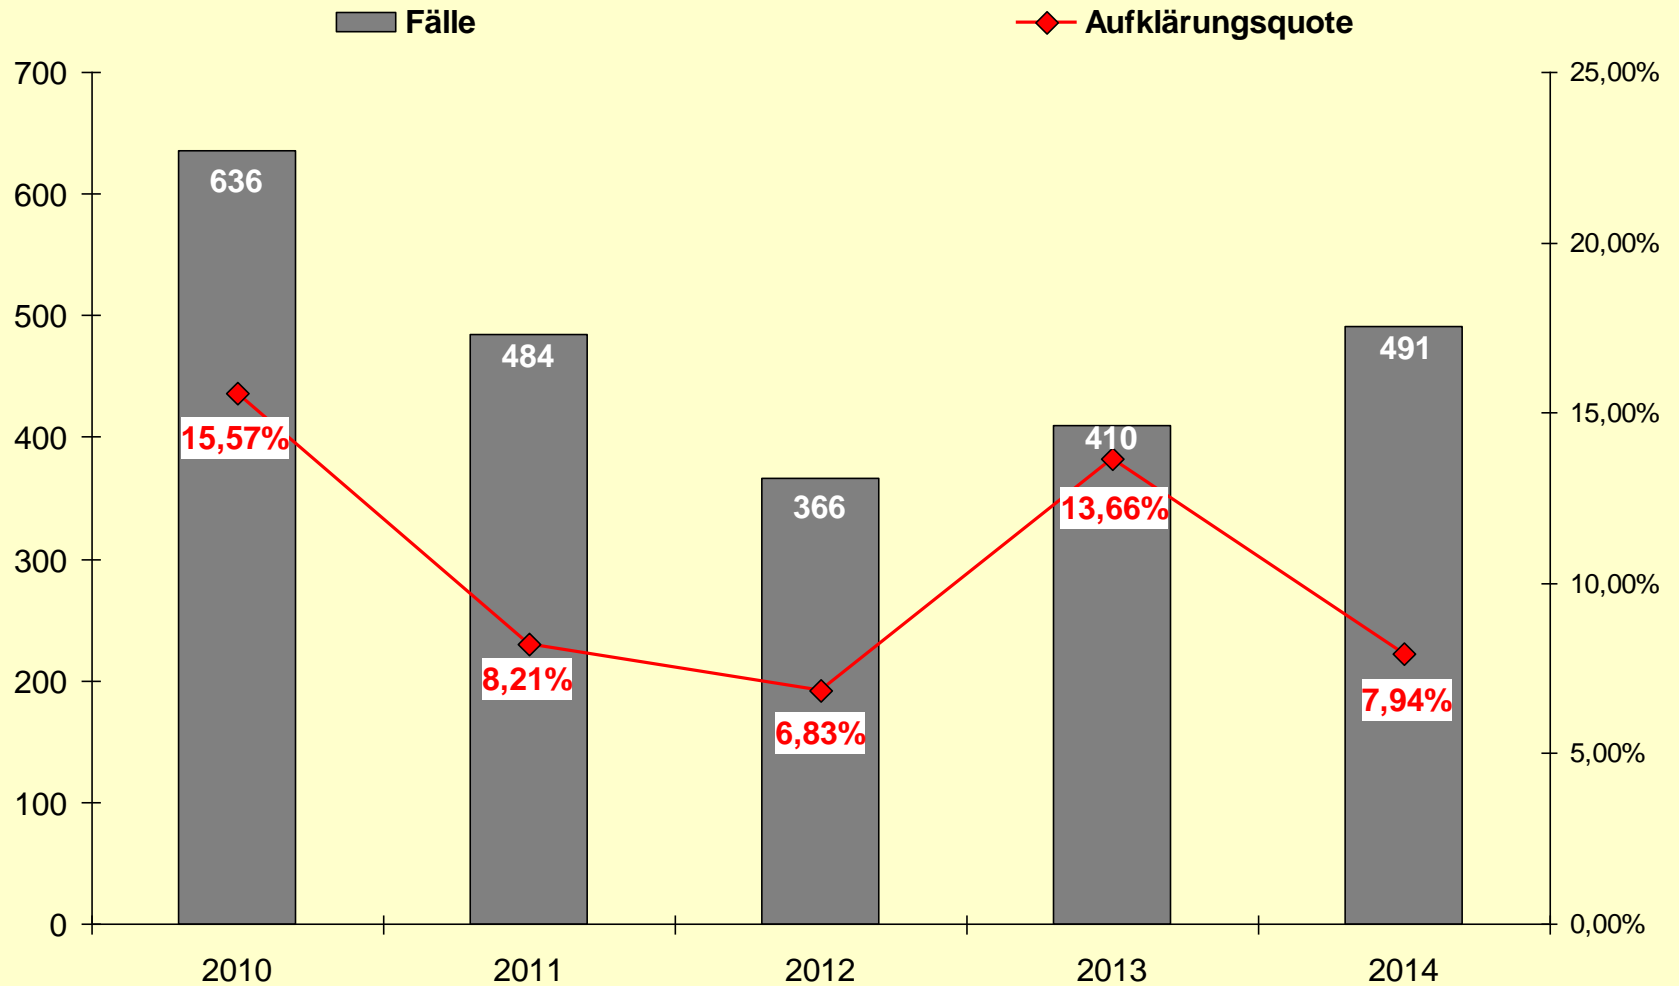

Schwerer Diebstahl in/aus Kraftfahrzeugen