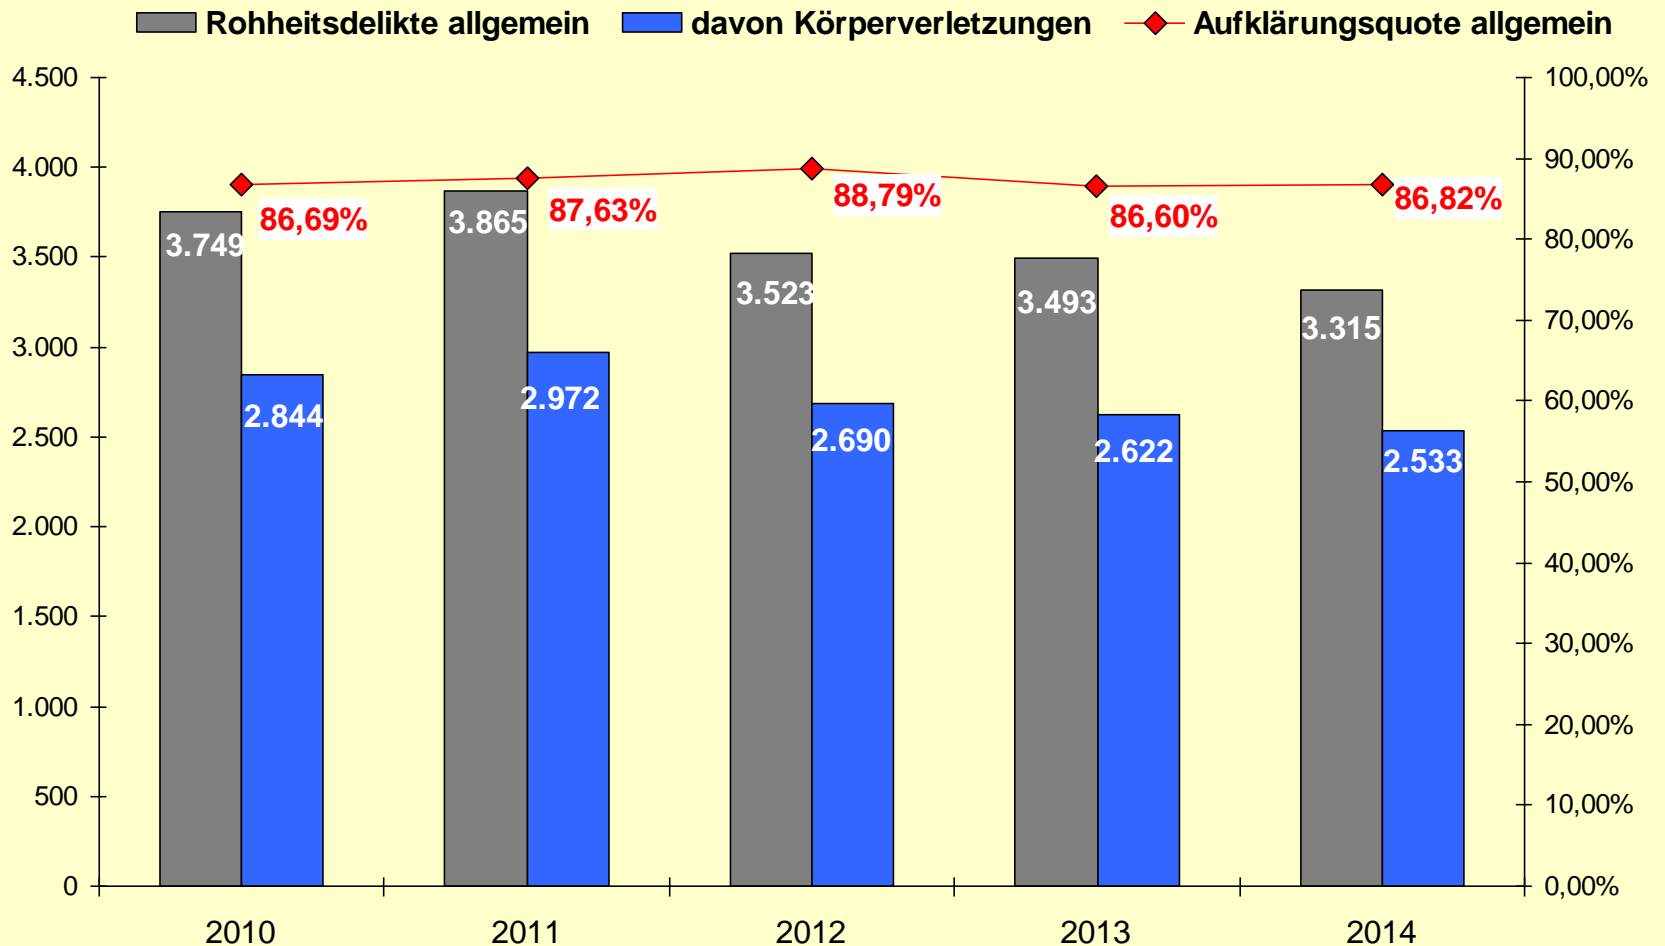

Polizeiinspektion Braunschweig · Polizeiliche Kriminalstatistik 2014