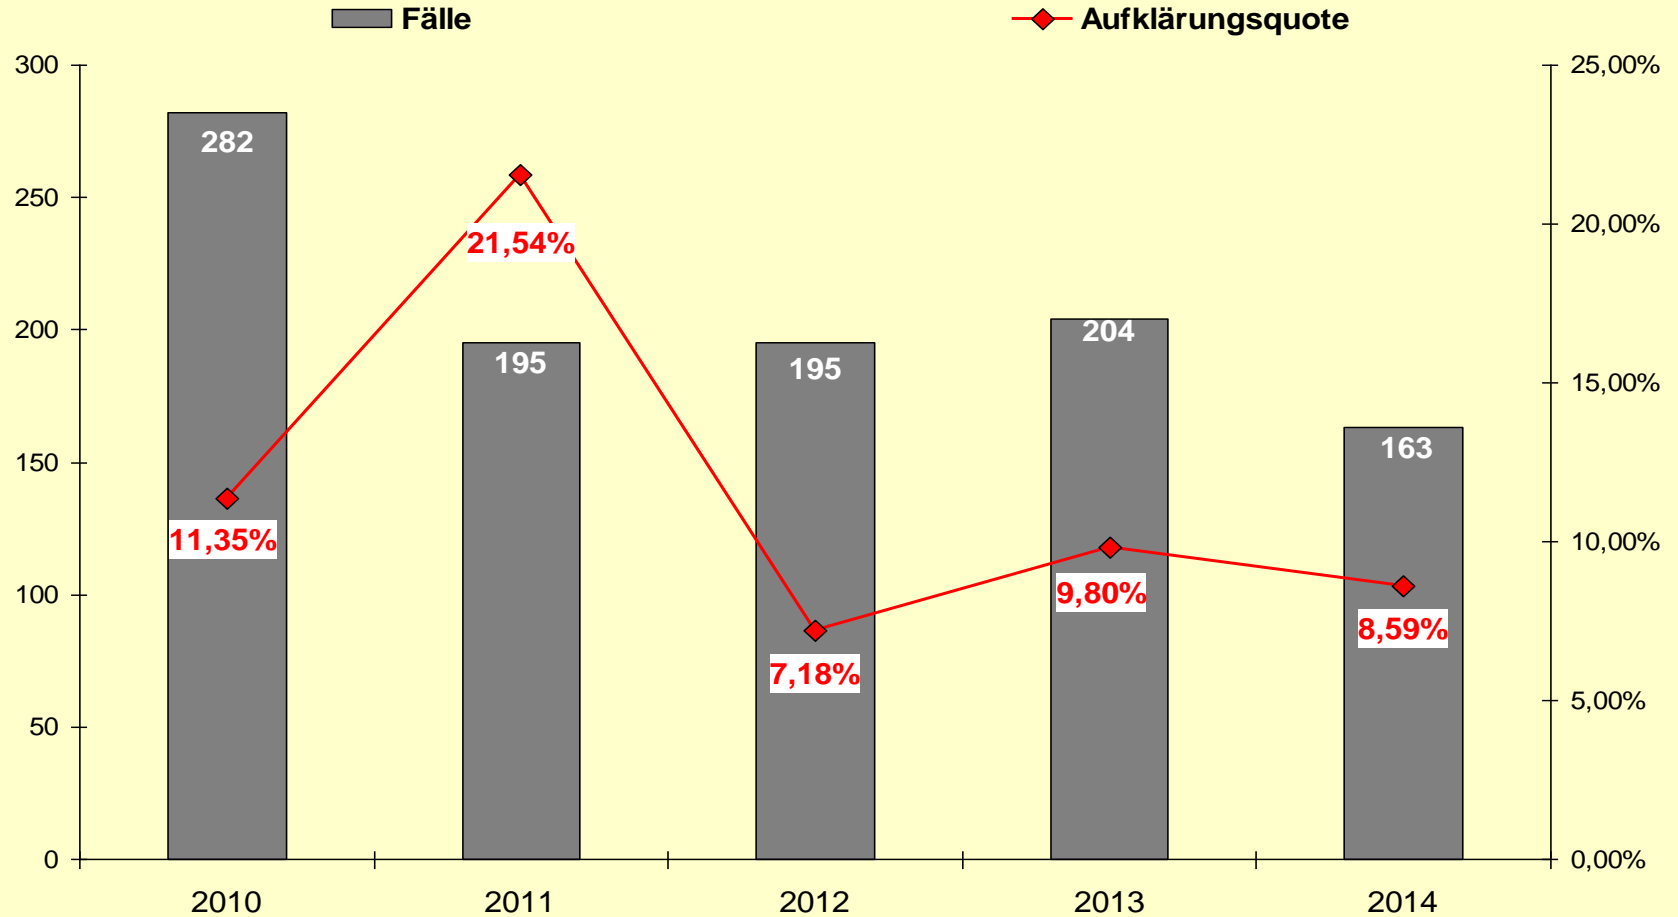

Schwerer Diebstahl von Kraftfahrzeugen