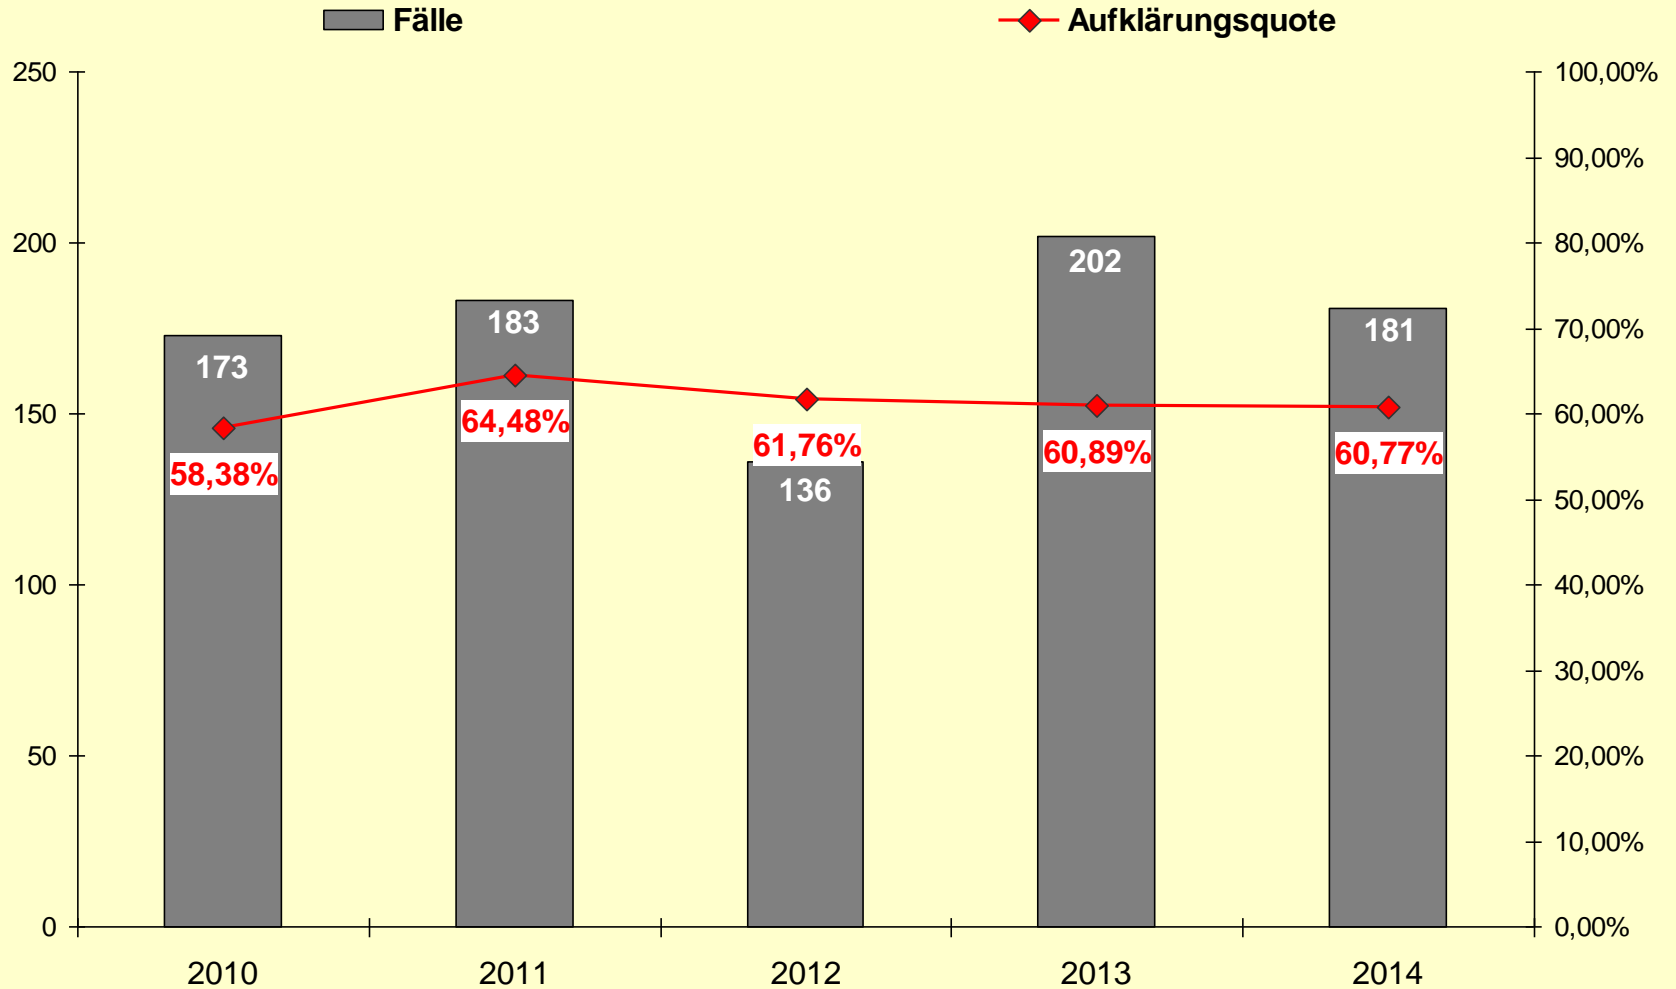

Raubdelikte