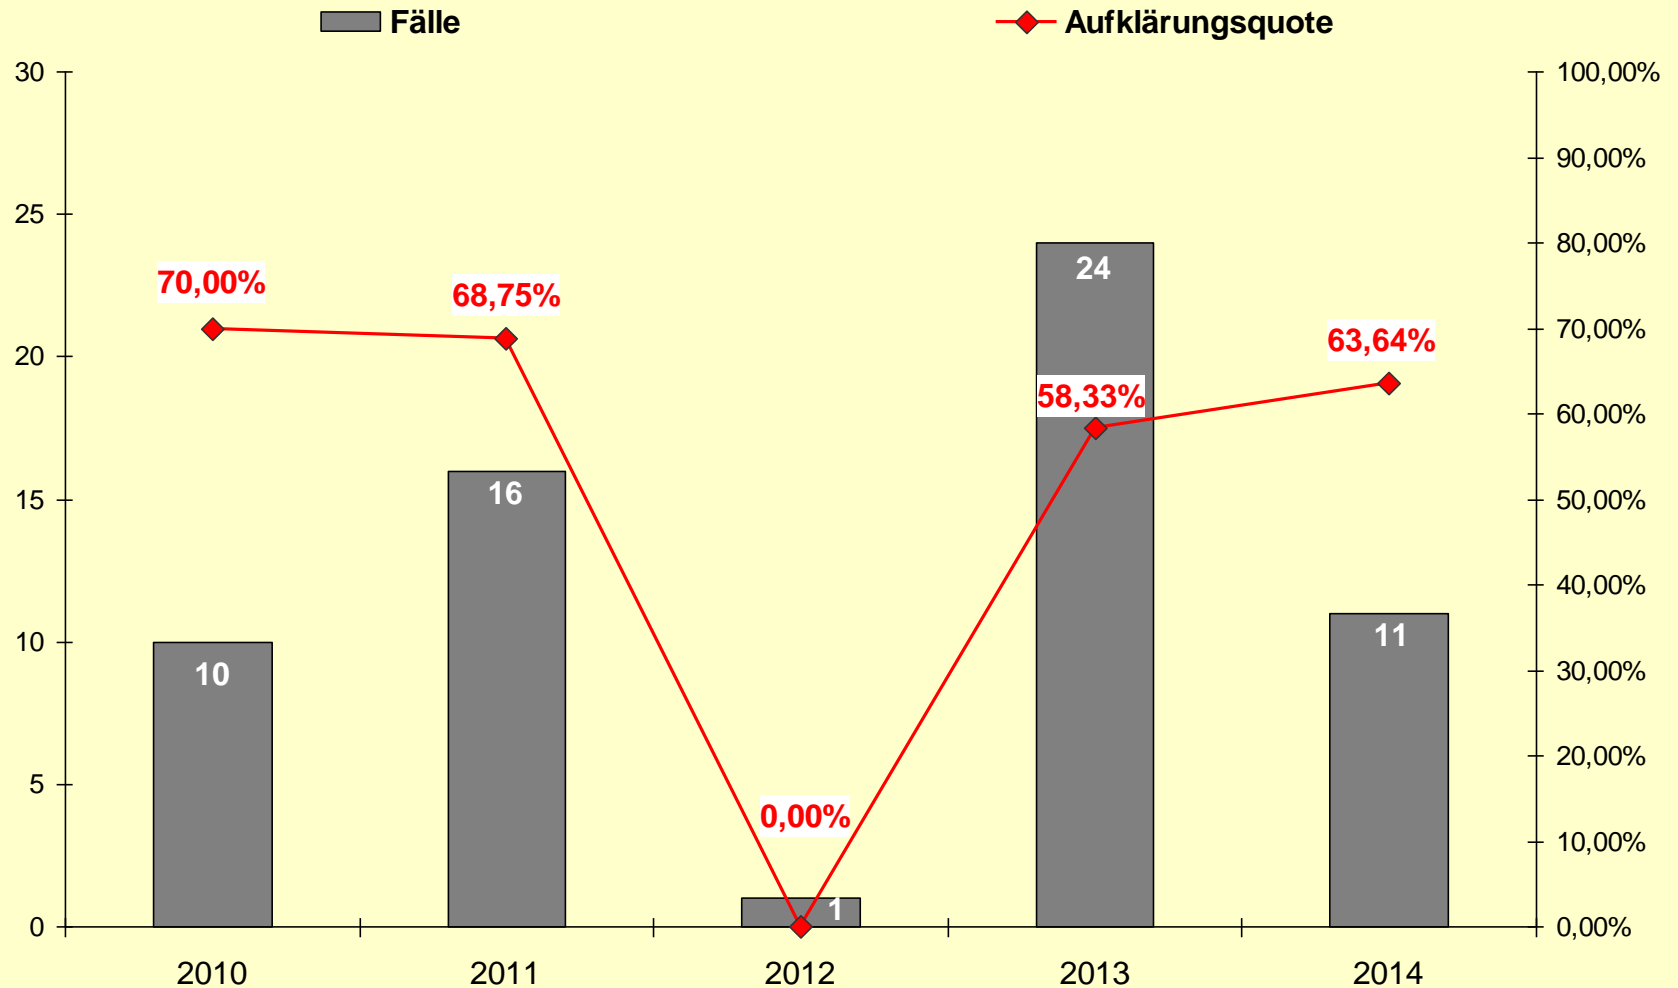

Raubüberfälle auf sonstige Zahlstellen u. Geschäfte, Spielhallen, Tankstellen