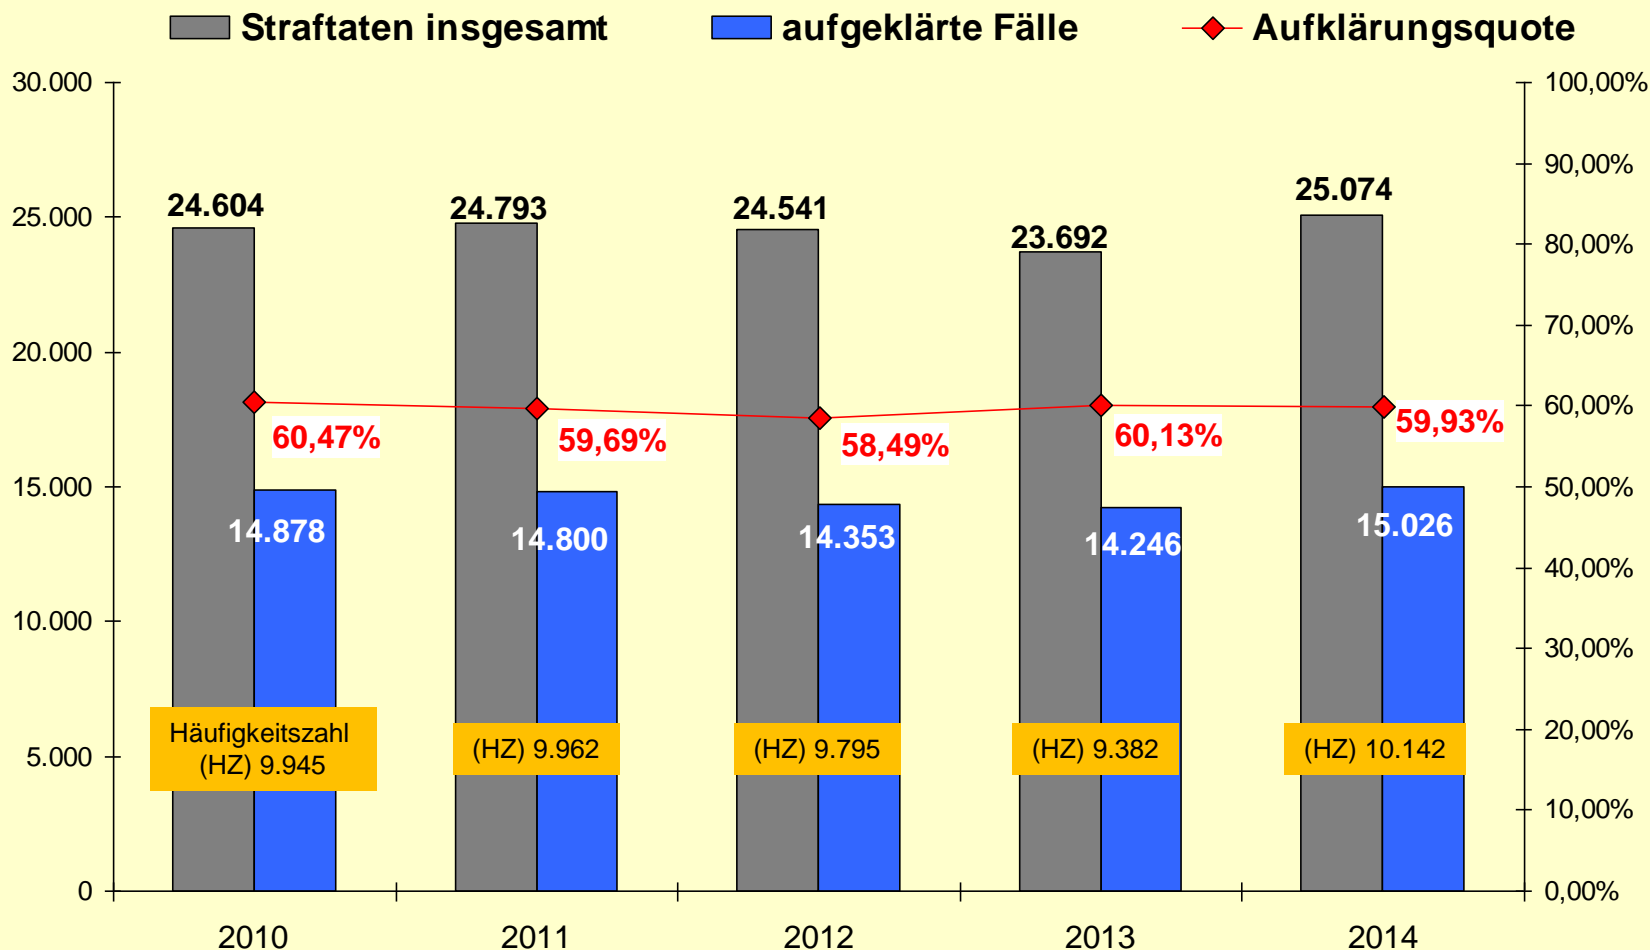

Straftaten (insgesamt) in der PI Braunschweig

Polizeiinspektion Braunschweig · Polizeiliche Kriminalstatistik 2014

Polizeiliche Kriminalstatistik - Tatort: Stadt Braunschweig						
2014 im Vergleich zum Vorjahreszeitraum						
	Fallzahlen			Aufklärungsquote		
	2013	2014	Veränd.	2013	2014	Veränd. %
Straftaten gesamt	23.692	25.074	1.382	60,13%	59,93%	-0,20%
Straftaten gegen das Leben	12	16	4	83,33%	87,50%	4,17%
Straftaten gegen die sex. Selbstbestimmung	159	194	35	78,62%	72,68%	-5,94%
Rohheitsdelikte	3.493	3.315	-178	86,60%	86,82%	0,22%
21* Raubdelikte	202	181	-21	60,89%	60,77%	-0,12%
22* Körperverletzung	2.622	2.533	-89	87,34%	88,08%	0,74%
Diebstahl gesamt	9.060	9.377	317	34,83%	31,76%	-3,07%
einfacher Diebstahl	4.924	4.986	62	44,66%	46,11%	1,45%
schwerer Diebstahl	4.136	4.391	255	23,14%	15,46%	-7,68%
26 Ladendiebstahl insgesamt	1.477	1.783	306	95,46%	95,23%	-0,23%
435* Wohnungseinbruch (inkl. 436*)	441	480	39	24,49%	16,88%	-7,61%
4**1 Diebstahl von Kraftwagen	212	170	-42	12,74%	10,59%	-2,15%
450* schw.Diebstahl an/aus Kraftfahrzeugen	816	919	103	11,03%	7,29%	-3,74%
4**3 Diebstahl von Fahrrädern	1.671	2.288	617	7,90%	8,70%	0,80%
Vermögens- und Fälschungsdelikte	4.631	5.486	855	80,76%	82,10%	1,34%
511* Waren- und Warenkreditbetrug	771	1.197	426	80,67%	79,78%	-0,89%
515001 Beförderungserschleichung	1.358	1.705	347	99,78%	99,41%	-0,37%
Sonstige Straftatbestände (StGB)	4.627	4.551	-76	54,85%	53,83%	-1,02%
674* Sachbeschädigung	2.664	2.591	-73	32,70%	28,52%	-4,18%
Strafrechtliche Nebengesetze	1.710	2.135	425	96,61%	96,53%	-0,08%
725* Straftaten gegen das Aufenthalts-, ...	261	440	179	98,47%	99,55%	1,08%
73* Rauschgiftdelikte	1.175	1.403	228	96,51%	96,79%	0,28%
732* Unerlaubter Handel mit ...	193	224	31	94,82%	98,66%	3,84%