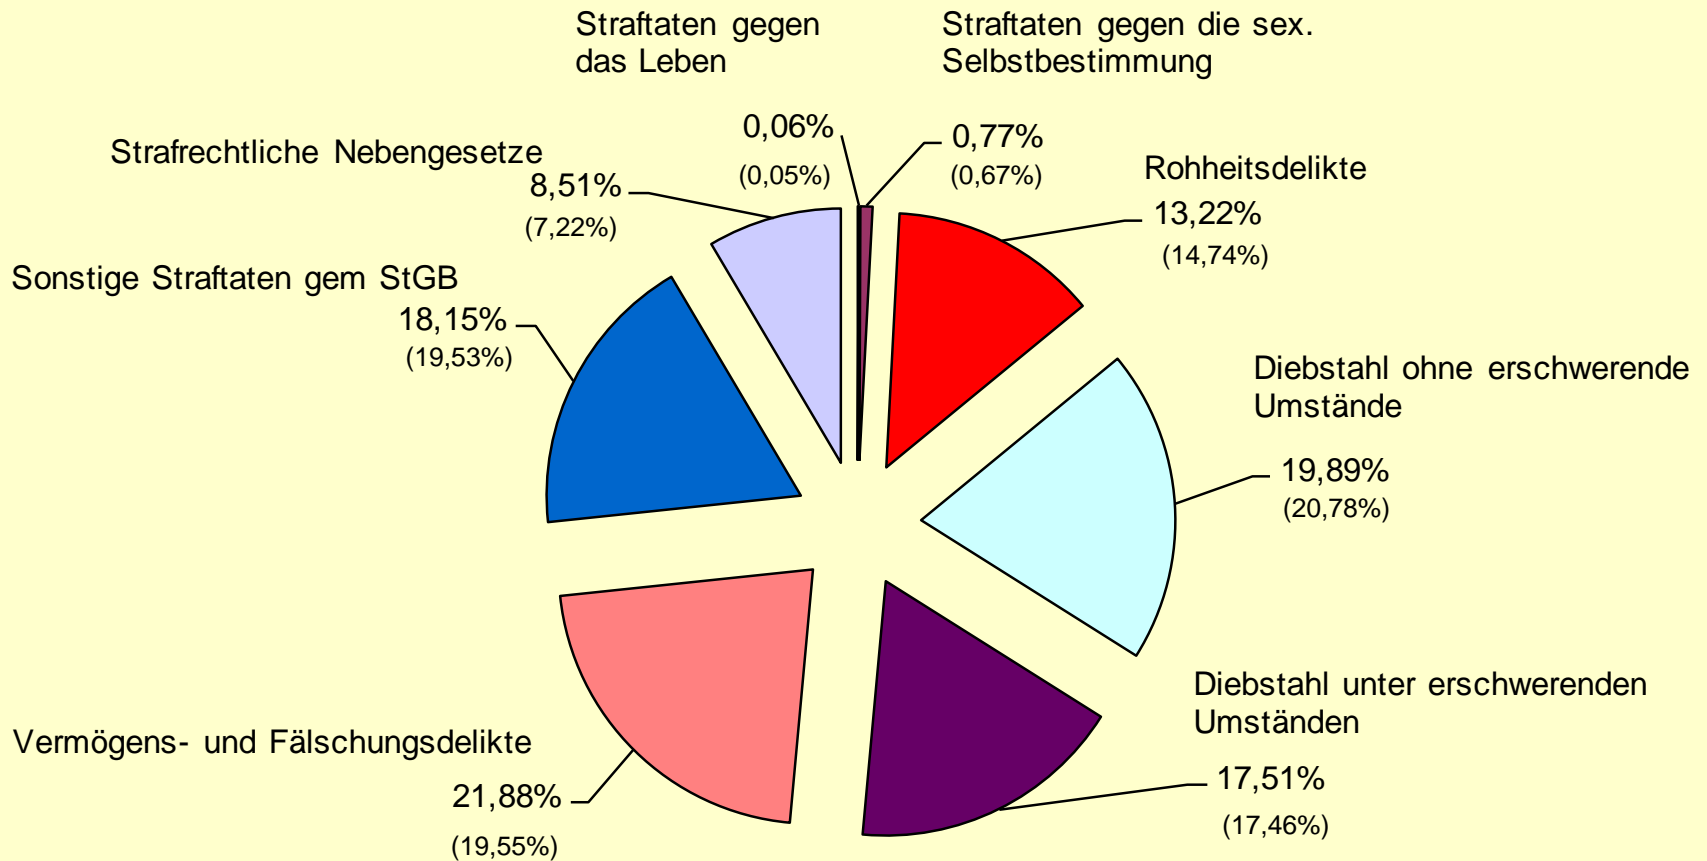

Polizeiinspektion Braunschweig · Polizeiliche Kriminalstatistik 2014

Polizeiliche Kriminalstatistik - Tatort: Stadt Braunschweig						
2014 im Vergleich zum Vorjahreszeitraum						
	Fallzahlen			Aufklärungsquote		
	2013	2014	Veränd.	2013	2014	Veränd. %
Straftaten gesamt	23.692	25.074	1.382	60,13%	59,93%	-0,20%
Straftaten gegen das Leben	12	16	4	83,33%	87,50%	4,17%
Straftaten gegen die sex. Selbstbestimmung	159	194	35	78,62%	72,68%	-5,94%
Rohheitsdelikte	3.493	3.315	-178	86,60%	86,82%	0,22%
21* Raubdelikte	202	181	-21	60,89%	60,77%	-0,12%
22* Körperverletzung	2.622	2.533	-89	87,34%	88,08%	0,74%
Diebstahl gesamt	9.060	9.377	317	34,83%	31,76%	-3,07%
einfacher Diebstahl	4.924	4.986	62	44,66%	46,11%	1,45%
schwerer Diebstahl	4.136	4.391	255	23,14%	15,46%	-7,68%
26 Ladendiebstahl insgesamt	1.477	1.783	306	95,46%	95,23%	-0,23%
435* Wohnungseinbruch (inkl. 436*)	441	480	39	24,49%	16,88%	-7,61%
4**1 Diebstahl von Kraftwagen	212	170	-42	12,74%	10,59%	-2,15%
450* schw.Diebstahl an/aus Kraftfahrzeugen	816	919	103	11,03%	7,29%	-3,74%
4**3 Diebstahl von Fahrrädern	1.671	2.288	617	7,90%	8,70%	0,80%
Vermögens- und Fälschungsdelikte	4.631	5.486	855	80,76%	82,10%	1,34%
511* Waren- und Warenkreditbetrug	771	1.197	426	80,67%	79,78%	-0,89%
515001 Beförderungserschleichung	1.358	1.705	347	99,78%	99,41%	-0,37%
Sonstige Straftatbestände (StGB)	4.627	4.551	-76	54,85%	53,83%	-1,02%
674* Sachbeschädigung	2.664	2.591	-73	32,70%	28,52%	-4,18%
Strafrechtliche Nebengesetze	1.710	2.135	425	96,61%	96,53%	-0,08%
725* Straftaten gegen das Aufenthalts-, ...	261	440	179	98,47%	99,55%	1,08%
73* Rauschgiftdelikte	1.175	1.403	228	96,51%	96,79%	0,28%
732* Unerlaubter Handel mit ...	193	224	31	94,82%	98,66%	3,84%

Anteil der Straftaten 2014 in der Stadt Braunschweig

Vorjahreswerte in Klammern