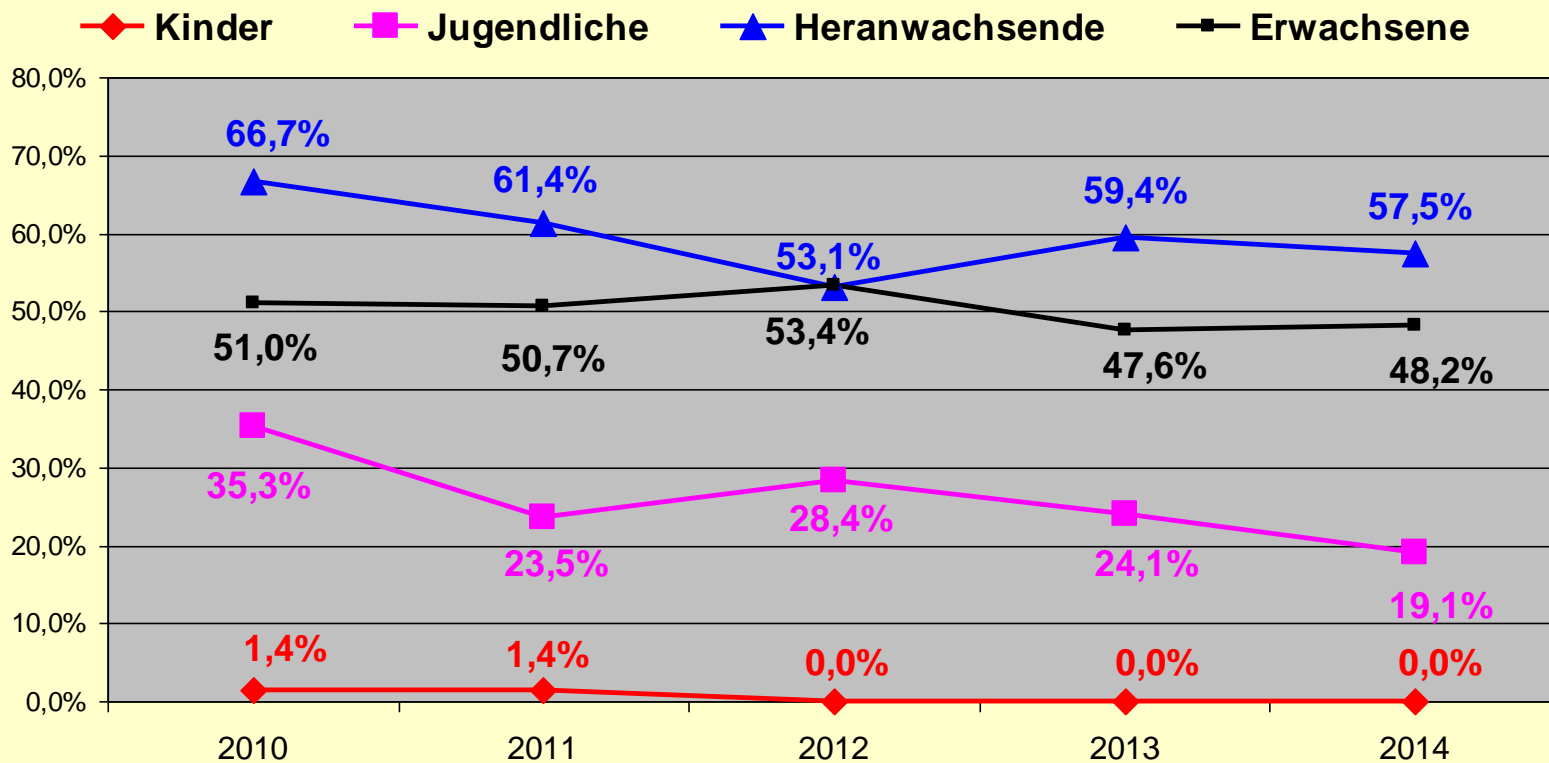

Die Aufklärungsquote in Höhe von 59,93% liegt 0,2% über dem Mittelwert der letzten fünf Jahre.

Wohnungseinbrüche belaufen sich weiterhin auf hohem Niveau. Die Falleingangszahlen für 2014 in Braunschweig zeigen einen Rückgang um 47 Taten auf jetzt 439.

Anteil der Straftaten 2014 in der Stadt Braunschweig

Vorjahreswerte in Klammern

Polizeiinspektion Braunschweig · Polizeiliche Kriminalstatistik 2014

%-Anteile der Tatverdächtigen unter Alkoholeinwirkung bei Körperverletzungsdelikten