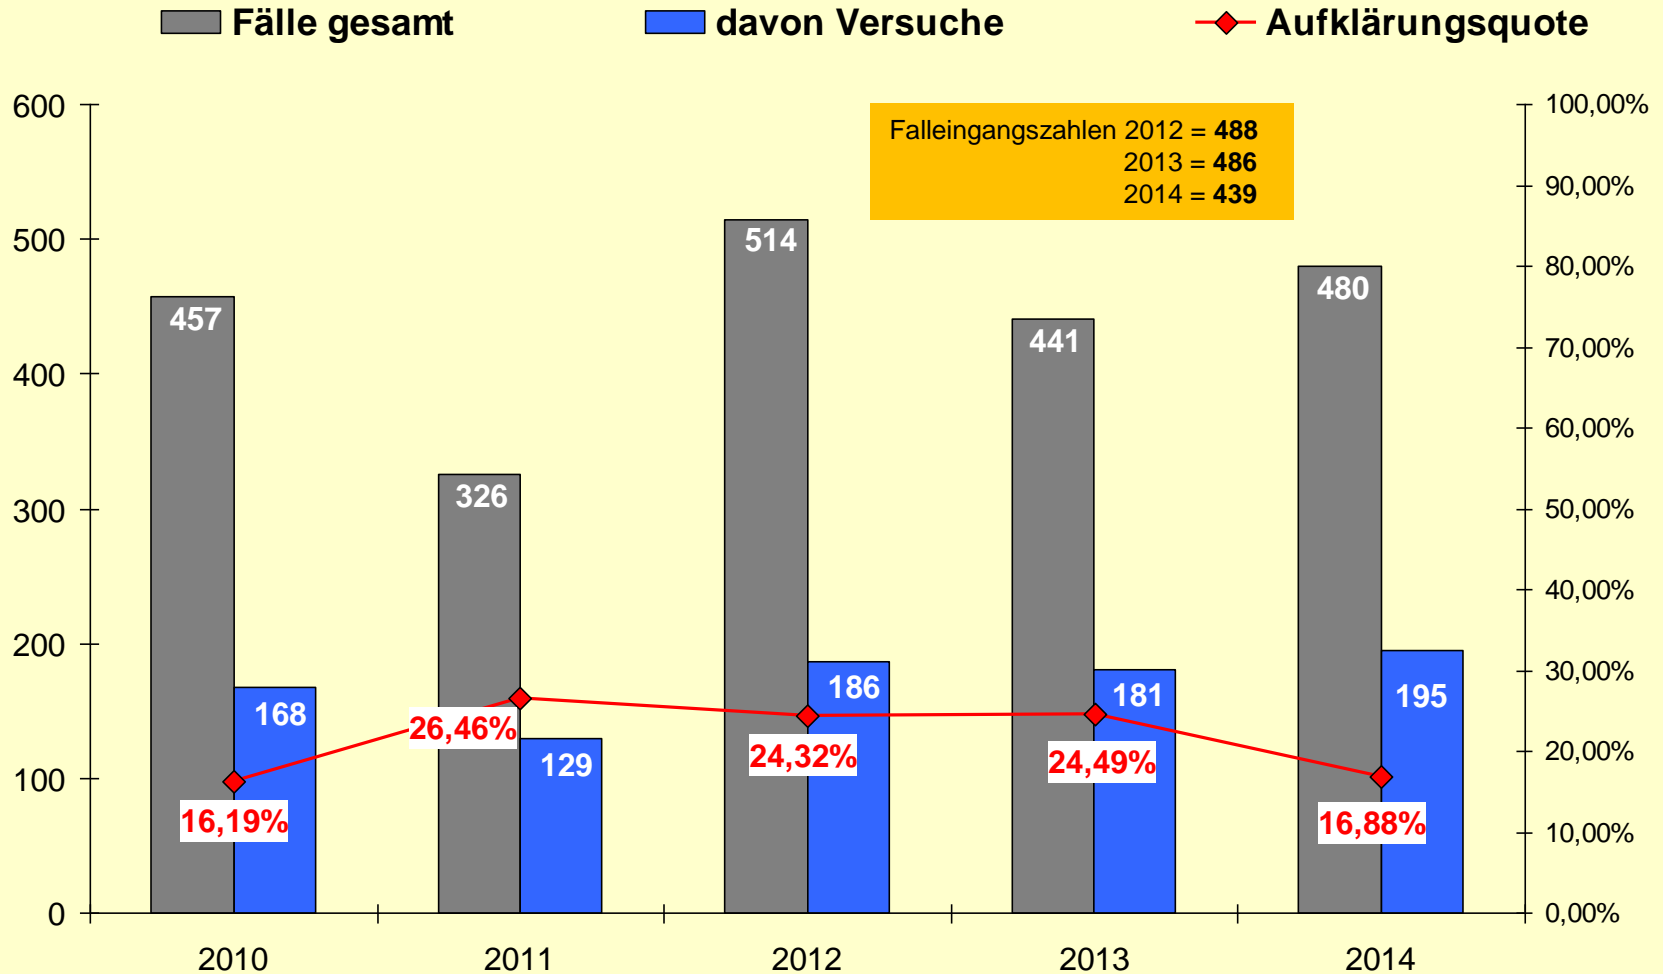

Einbruchdiebstahl in/aus Wohnungen/Tageswohnungseinbruch