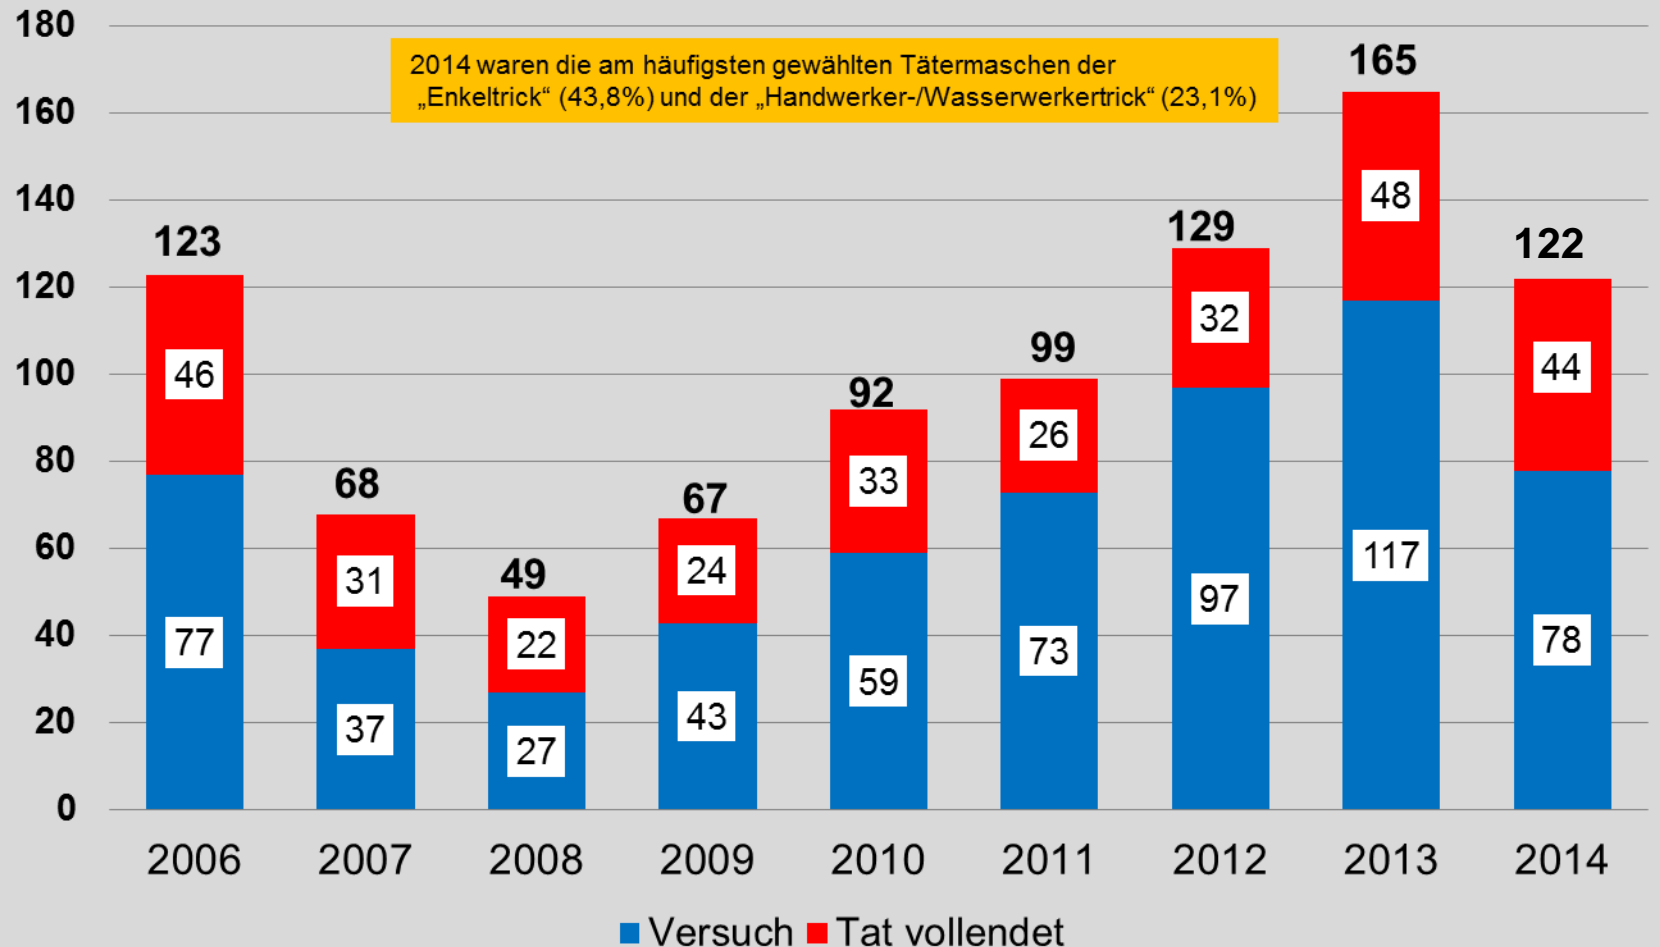

Trickdiebstahl/-betrug (Eingangsstatistik 2006 - 2014)