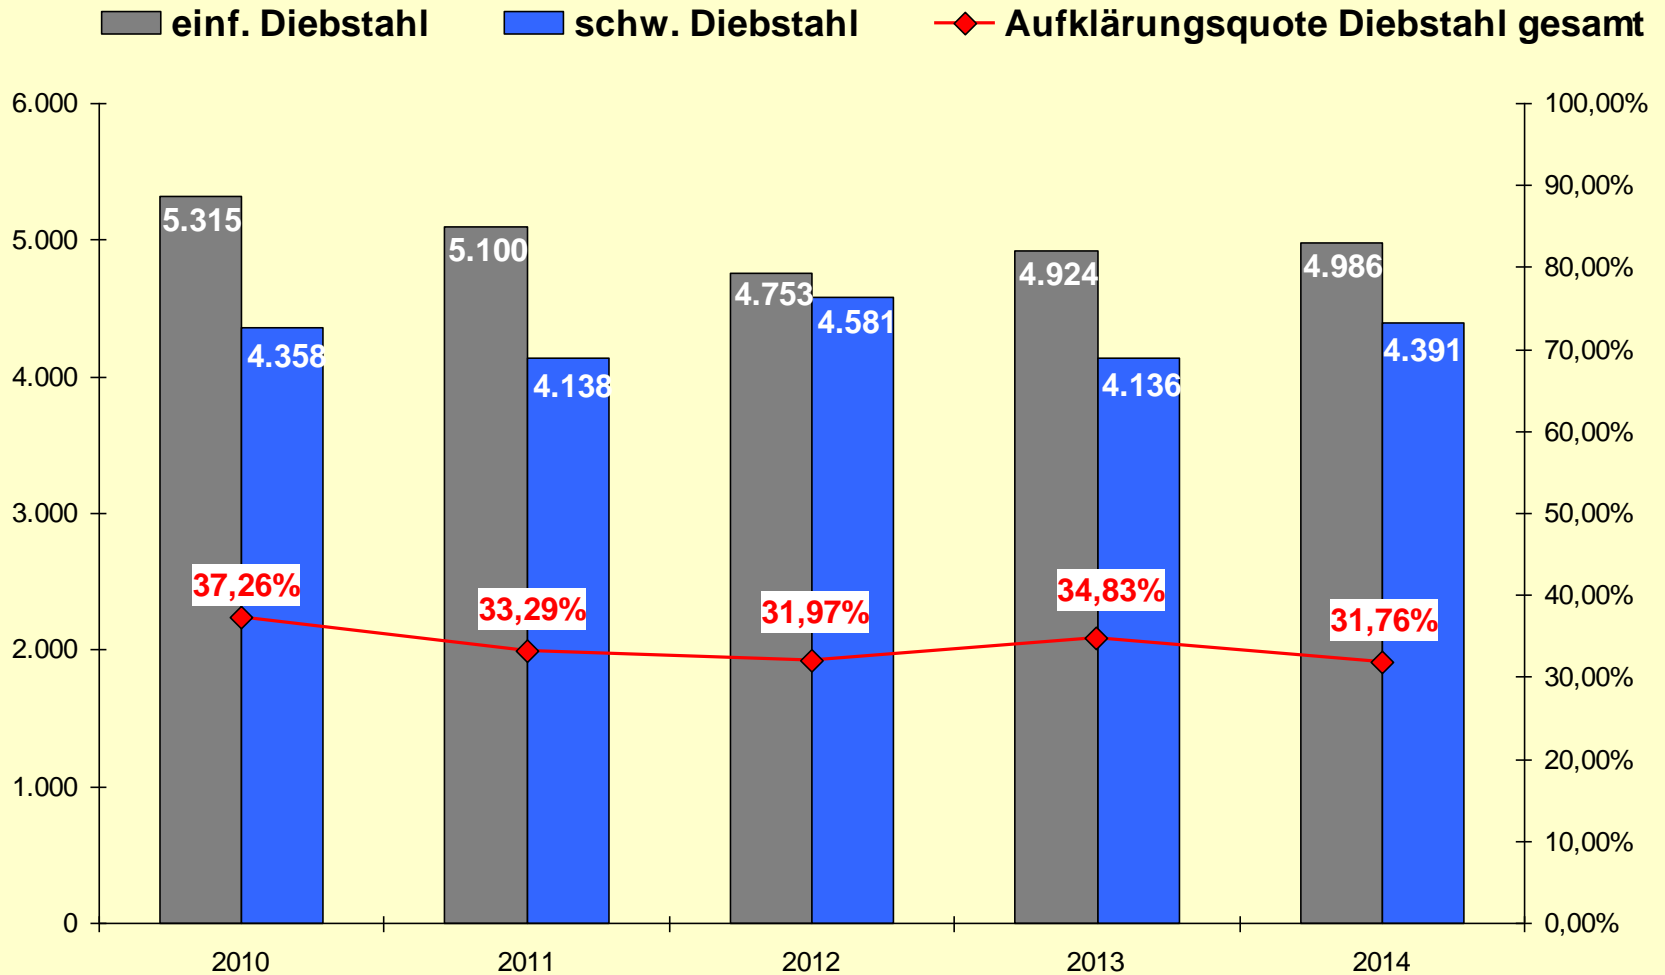

Diebstahlsdelikte