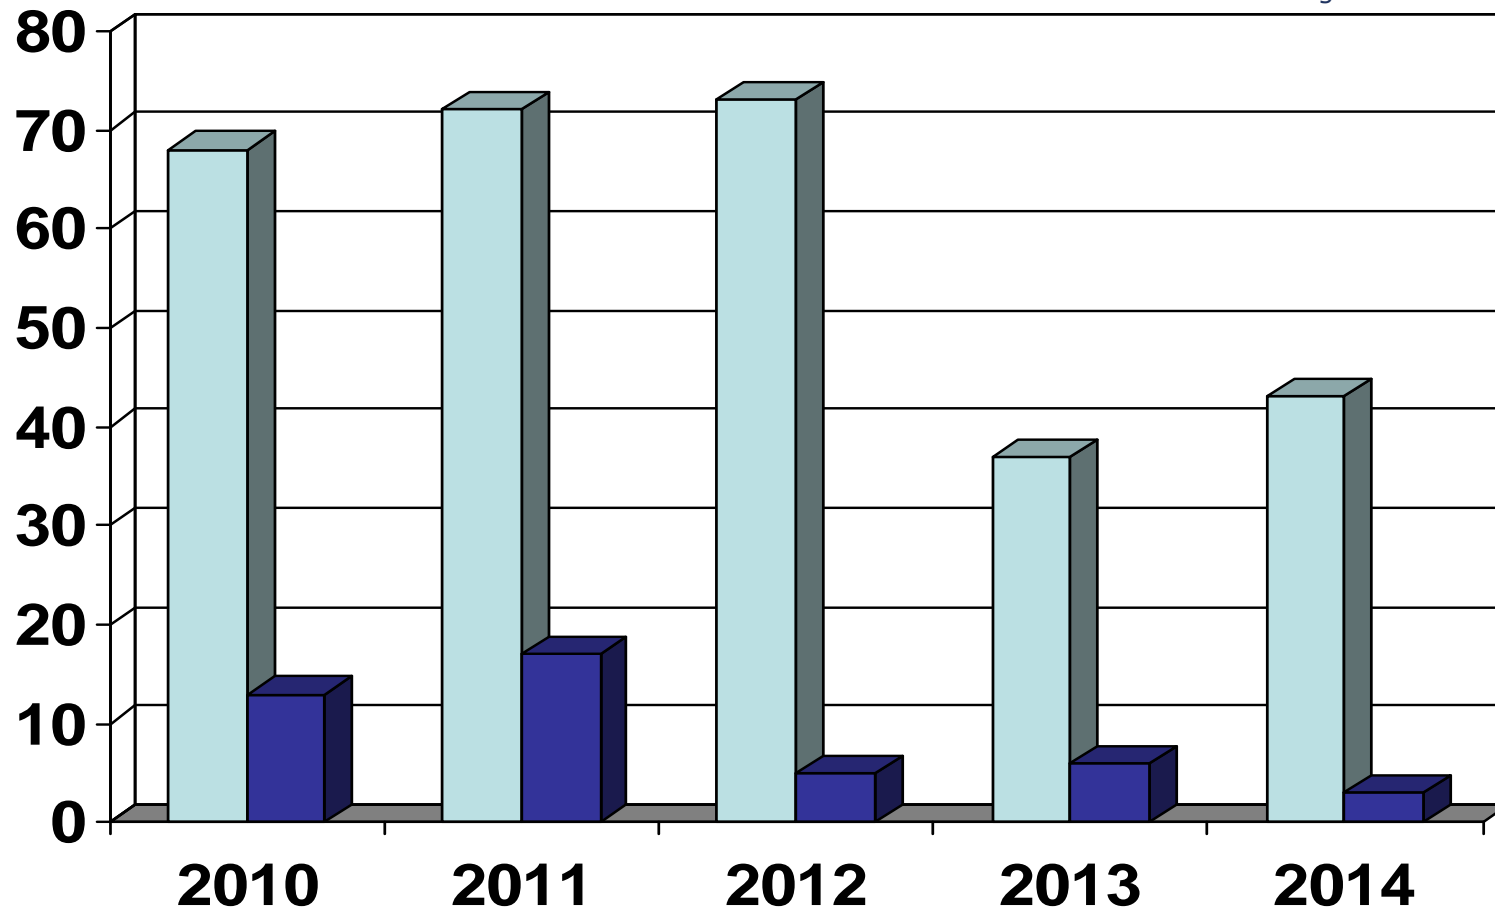

Polizeidirektion
Braunschweig

Unfalltote

innerhalb 40 Tagen verstorben

gesamt/BAB
davon

68/13

72/17

73/5

37/6

43/3

2 x A 2; 1 x A 395